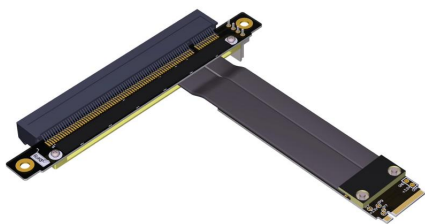

Cablexa P3-M2N-RX16F Bảng thông số

Cáp mở rộng M.2 NVMe đực sang PCIe 3.0 x16 cái ngược

P3-M2N-RX16F

Cáp mở rộng M.2 NVMe đực sang PCIe 3.0 x16 cái ngược

[Mua ngay](#)